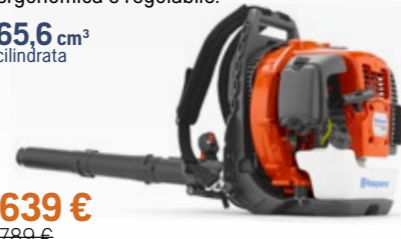

639 €
789 €

P 525BX

Forza di soffiaggio 37 N | Potenza 0.9 kW | Flusso d'aria nel tubo 13 m³/min | Peso 4.3 kg

Dotato di motore X-Torq® e tecnologia Smart Start® e Low Vib®. Regolatore di velocità. Interruttore di arresto a ritorno automatico. Uscita a forma di S.

25.4 cm³
cilindrata