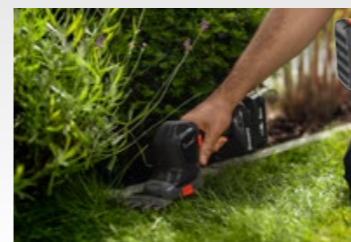

KIT incl. batteria P4A 18-B36 (2 Ah) e caricabatterie P4A 18-C50
169 € ~~199 €~~

Aspire™ SE20-P4A - KIT

Lunghezza lama 20/12 cm | 1.400 / 2.800 tagli/min | Peso* 2,5 kg

Forbice per erba multiuso con asta telescopica per tagliare con precisione l'erba o modellare i cespugli. Compatto e leggero, con cambio attacco senza uso di attrezzi. Compatibile con il sistema di rimessaggio Husqvarna Aspire™.