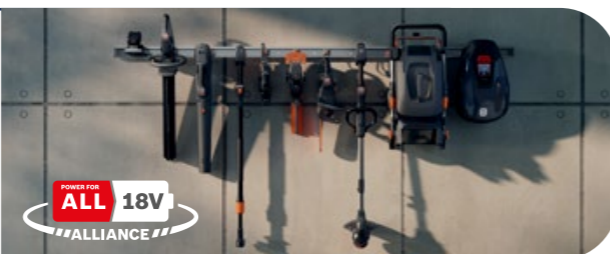

O 120iB - KIT 36 V

Forza di soffiaggio 9,6 N | Flusso d'aria nel tubo 10,3 m³/min | Peso* 2,0 kg
Soffiatore leggero e facile da usare, adatto per i lavori più semplici nella tua casa. Dotato di motore brushless, tastiera intuitiva e 3 velocità.

20 cm³ cilindrata equivalente

KIT incl. batteria BLi20 e caricabatterie QC80
339 € ~~429 €~~

P 525iB Mark II 36 V

Forza di soffiaggio 17 N | Flusso d'aria nel tubo 11,6 m³/min | Peso* 2,5 kg
Dotato di un efficiente motore brushless. Con tastiera intuitiva, modalità Boost, variatore di velocità e Cruise Control. IPX4.

25 cm³ cilindrata equivalente

solo corpo macchina
449 € ~~589 €~~ + BLi200 OMAGGIO

P 550iBTX 36 V

Forza di soffiaggio 21 N | Flusso d'aria nel tubo 15,6 m³/min | Peso* 6,3 kg
Dotato di motore brushless. Con tastiera intuitiva con stato della batteria e modalità Boost. 3 velocità di lavoro e Cruise Control. IPX4. Cinghiaccio ergonomico. Solo per batteria a zaino.

20 cm³ cilindrata equivalente

solo corpo macchina batteria zaino non inclusa
699 € ~~799 €~~ + BLi200 OMAGGIO

O 215iHD45 36 V

Lunghezza lama 45 cm | 3.000 tagli/min | Apertura denti 33 mm | Peso* 3,2 kg
Tagliasiepi efficiente e ben bilanciato. Motore brushless con sistema SavE™. Tastierino intuitivo.

15 cm³ cilindrata equivalente

solo corpo macchina
239 € ~~289 €~~ **KIT** incl. batteria BLi10 e caricabatterie 40-C80
349 € ~~449 €~~

P 522iHD60 / 522iHD75 36 V

Lunghezza lama 60 cm / 75 cm | 4.400 tagli/min | Apertura denti 30 mm / 32 mm | Peso* 3,6 kg / 3,8 kg
Leggero e ben bilanciato per uso professionale. Tastiera intuitiva con stato della batteria e 3 velocità di lavoro. Impugnatura posteriore regolabile. Connettività integrata. IPX4.

22 cm³ cilindrata equivalente

522iHD60 solo corpo macchina
529 € ~~739 €~~ + BLi200 OMAGGIO
522iHD75 solo corpo macchina
569 € ~~769 €~~ + BLi200 OMAGGIO

P 520iHE3 36 V