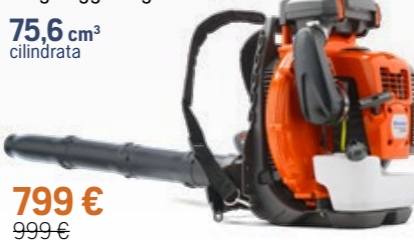

Soffiatori a scoppio Soffia via il duro lavoro

O 125B

Forza di soffiaggio 12.5 N | Potenza 0.8 kW | Flusso d'aria nel tubo 12 m³/min | Peso 4.3 kg

Soffiatore con regolatore di velocità e Cruise Control. Uscita a S, Smart Start® e interruttore di arresto a ritorno automatico.

28 cm³
cilindrata

299 €
359 €

FUNZIONE TRITURAZIONE E ASPIRAZIONE

O 125BVX

Forza di soffiaggio 15 N | Potenza 0.81 kW | Flusso d'aria nel tubo 13 m³/min | Peso 4.4 kg

Dotato di regolatore di velocità e cruise Control. Con Smart Start® e interruttore di arresto a ritorno automatico. Uscita a S.

25.4 cm³
cilindrata

349 €
449 €

I 345BT

Forza di soffiaggio 22 N | Potenza 1.6 kW | Flusso d'aria nel tubo 12.8 m³/min | Peso 10 kg

Soffiatore con avviamento facile e veloce. Interruttore di arresto a ritorno automatico. Filtro dell'aria a 2 stadi. Cinghiaggio ergonomico.

51.7 cm³
cilindrata

379 €
439 €

I 360BT

Forza di soffiaggio 30 N | Potenza 2.8 kW | Flusso d'aria nel tubo 18 m³/min | Peso 10.5 kg

Potente soffiatore a zaino progettato per le attività più impegnative. Dotato di motore X-Torq®, Cruise Control e impugnatura ergonomica e regolabile.

65.6 cm³
cilindrata

639 €
789 €

P 525BX

Forza di soffiaggio 37 N | Potenza 0.9 kW | Flusso d'aria nel tubo 13 m³/min | Peso 4.3 kg

Dotato di motore X-Torq® e tecnologia Smart Start® e Low Vib®. Regolatore di velocità. Interruttore di arresto a ritorno automatico. Uscita a forma di S.

25.4 cm³
cilindrata

399 €
499 €

P 570BTS

Forza di soffiaggio 37 N | Potenza 2.9 kW | Flusso d'aria nel tubo 22 m³/min | Peso 11.2 kg

Dotato di motore X-Torq® e Low Vib®. Con regolatore di velocità e Cruise Control. Filtro dell'aria a 2 stadi. Cinghiaggio ergonomico.

65.6 cm³
cilindrata

759 €
949 €

P 580BTS

Forza di soffiaggio 40 N | Potenza 3.3 kW | Flusso d'aria nel tubo 26 m³/min | Peso 11.8 kg