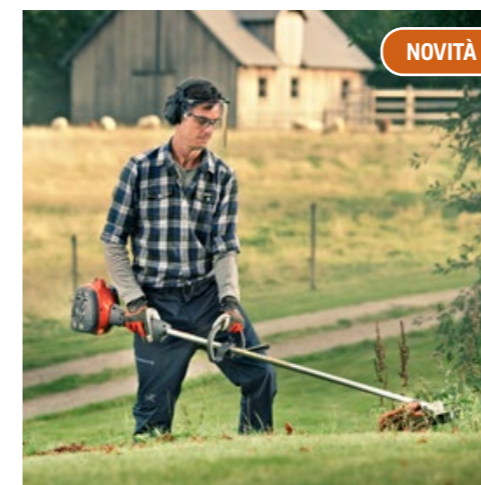

Aperto 40 cm x 40 cm
Chiuso 20 cm x 40 cm

- 74 €** ~~80,60 €~~

Decespugliatori a scoppio Rifinitura di classe, senza sforzo

Cerchi un decespugliatore a batteria?

Scopri la gamma a batteria in offerta a pagina 13